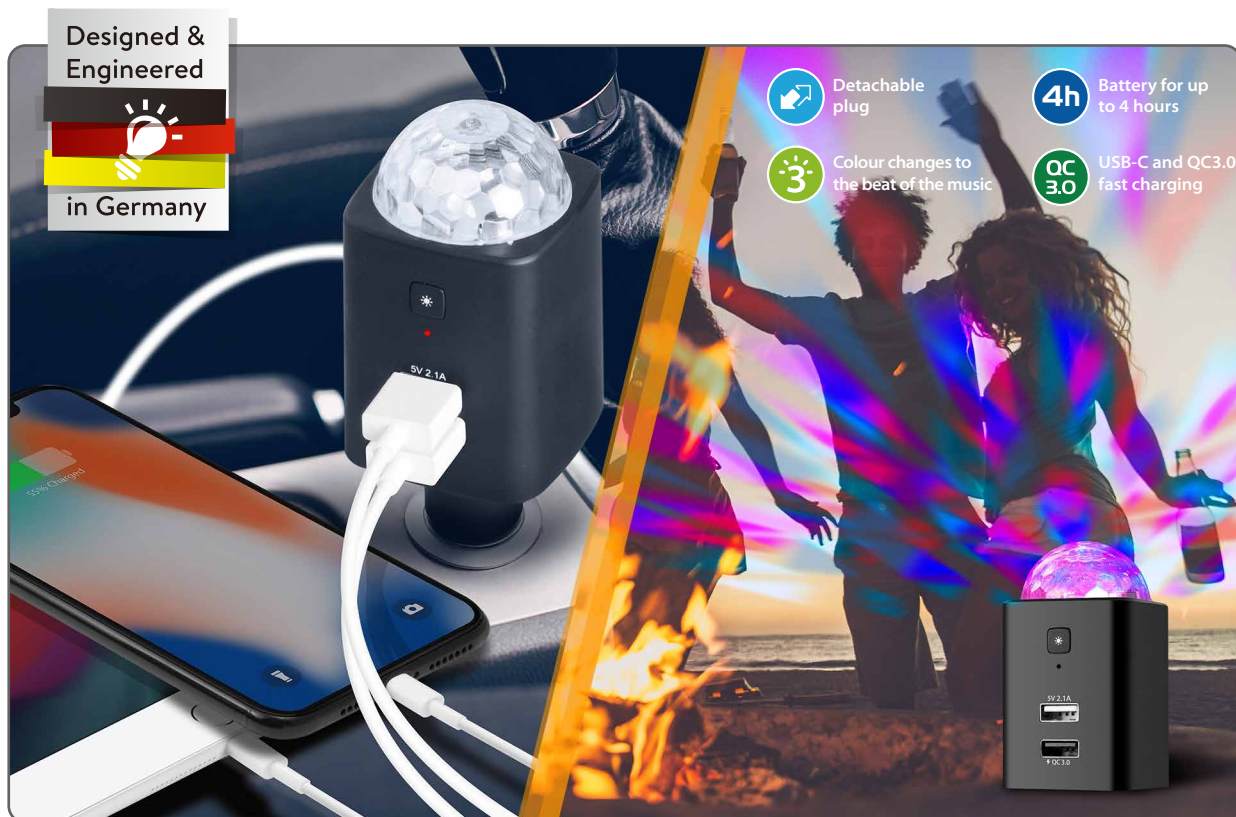

## Mobilna ładowarka samochodowa Disco TX-159 do użytku w samochodzie i na zewnątrz

- Samodzielne oświetlenie dyskotekowe z funkcją rozpoznawania dźwięku
- Idealne do użytku w pomieszczeniach, na kempingu lub na plaży
- Zamienia Twój samochód w dyskotekę
- 3 gniazda USB na wtyczki samochodowe 12V/24V.
- Wbudowana bateria

#### Specyfikacje techniczne:

- Zasilanie: Gniazdo zapalniczki 12V/24V lub USB-C 5V/1A
- Moc wyjściowa USB: DC 5V/2,1A
- Moc wyjściowa USB QC3.0: DC 5V / 2,5A, DC 9V / 2A, DC12V / 1,5A
- Moc wyjściowa USB-C: DC 5V/2,1A
- Baterie / czas pracy: 800mAh / ok. 4h
- Dioda LED: 1W każda (czerwona, zielona, niebieska)
- Waga / wymiary (z wtyczką do papierosów): 74g / (dł.) 47 x (szer.) 47 x (wys.) 80mm, (89g / (dł.) 47 x (szer.) 47 x (wys.) 137mm)

#### Zawartość pakietu:

Disco Mobile-Auto Charger TX-159, instrukcja obsługi

Numer pozycji 4908