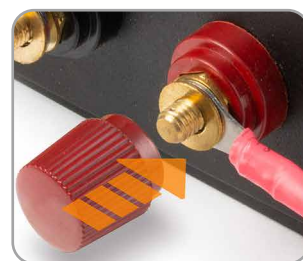

## Omvormer 600W TE19

Voor mobiel gebruik van verschillende elektronische apparaten via 12V-aansluiting

- Voor mobiel gebruik van elektronische apparaten via 12V-aansluiting
- 2x USB-poorten met max. 3A (max. 12V of max. 3A)
- 2x 230V stopcontacten met Aan-/Uit-schakelaar
- Converteert 12V DC batterijspanning naar standaard 230V AC netspanning, voor het aansluiten van verschillende elektronische apparaten, zoals Tabletten, smartphones, laptops, gameconsoles, TV, DVD / MP3-speler, campingaccessoires, navigatiesystemen en nog veel meer
- Uitgangsvermogen 600W (max. continu) en 1200W (piek)
- Automatische uitschakeling ter bescherming van de accu van de auto (alarm bij ~10,5V & ~16V)
- Beveiliging tegen overbelasting & kortsluiting
- Oververhittingsbeveiliging door ingebouwde ventilator
- Vaste apparaathouder op het apparaat voor veilige bevestiging

### Technische specificaties:

- Ingangsspanning van de batterij DC 12V (10,5V-16V)
- Uitgangsspanning per stopcontact AC 230V / AC frequentie 50Hz nominaal
- Gemodificeerde sinusgolf
- Circuit bescherming (DC overbelasting): 2x 35A interne zekeringen
- Kabellengte 2x 60cm
- Gewicht / Afmetingen: 1.2 kg / (L) 19.8 x (W) 15.9 x (H) 7.9cm

### Inhoud van verpakking:

Spanningsomvormer 600W TE19, 2x 60cm verbindingkabel, Gebruikersaanwijzing

Artikelnummer 4857