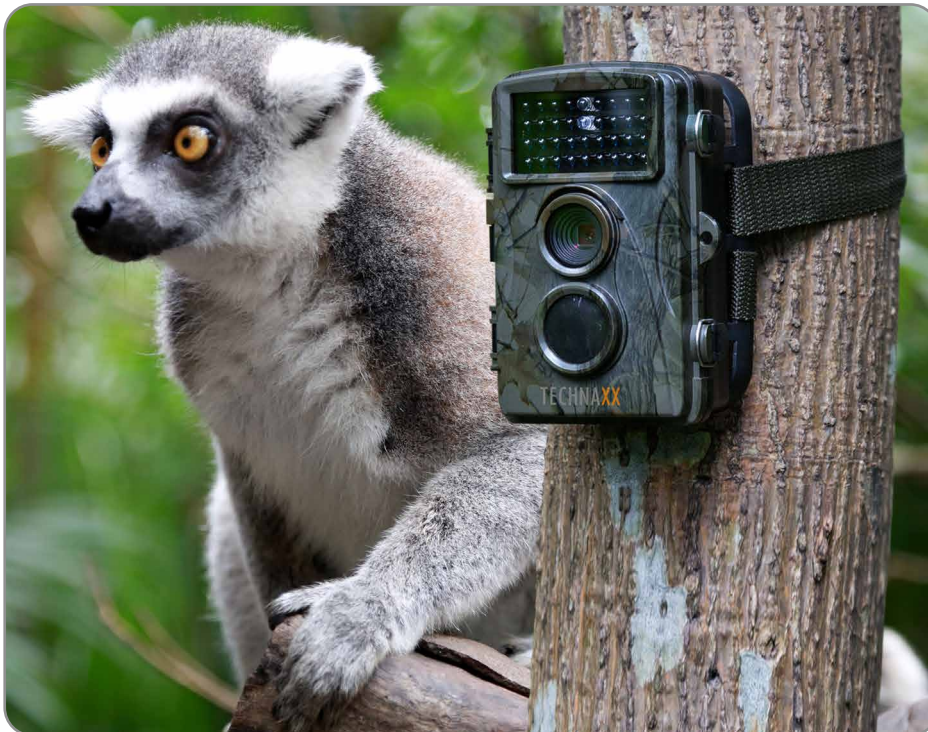

Nature Wild Cam TX-69

Batterij-aangedreven bewakingscamera voor binnen- en buitenshuis

- Ideaal voor het opnemen en observeren van de wilde dieren en voor huis veiligheid
- Videoresolutie FullHD 1080p
- 2,4" TFT LCD scherm
- Te selecteren functies: video, foto, video en foto
- PIR-sensor (~15m) & IR-bereik (~20m) voor nachtopnamen
- Activeringstijd 0,6 seconden
- Ingebouwde microfoon & luidspreker
- MicroSD-kaart** tot 32GB (**niet meegeleverd)
- Camera-beschermingsklasse IP56 (stofdicht & waterstraal bescherming)

Technische specificaties:

- 1/2,5" CMOS sensor 5MP
- Videoresolutie: 1920x1080/15fps, 1280x720/30fps, 720x480/30fps, 640x480/30fps, 320x240/30fps
- Fotorésolutie: 12MP (4000x3000 geïnterpoleerd), 8MP (3264x2448 geïnterpoleerd), 5MP (2592x1944), 3MP (2048x1536), 1MP (1280x960)
- Videolengte: 3 sec.-10 min. programmeerbaar
- Bestandsformaat: JPEG/AVI
- Lens: f=3.62mm, F/NO2.2, FOV=70°, Automatische IR-filter
- Activerings- interval: 5 sec.-60 min. programmeerbaar
- Timer & Periodieke foto-opname (3 sec.-24 uur)
- Voeding: 8x AA batterijen* (*meegeleverd), externe 6V voeding**, minstens 1,5A
- Standby-tijd: ~12 maanden
- Bedrijfstemperatuur: -7°C tot +40°C
- Gewicht / Afmetingen: 343g (zonder batterijen) / (L) 9,7 x (W) 7,6 x (H) 13,7cm

Inhoud verpakking:

- Nature Wild Cam TX-69
- Mini USB-kabel
- AV-kabel
- Riem- & Montagebeugel
- 3x schroef & 3x plug
- 8x AA batterijen
- Gebruiksaanwijzing

Artikelnummer 4719