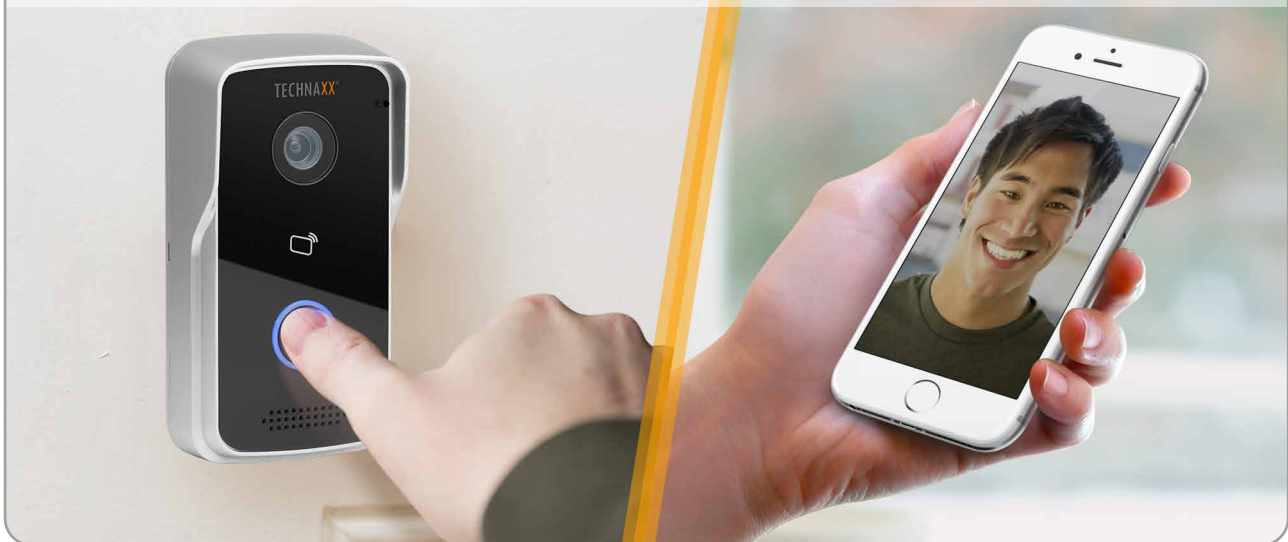

Smart WiFi Video-Türtelefon TX-82

Video-Türtelefon mit WiFi-Aussenkamera & Türöffnerfunktion

- | | | | |
|------------------------------------------------------------------------------------------------------------------|--------------------------------------------------------------------------------|----------------------------------------------------------------------------------------------|-----------------------------------------------------------------------|
| HD Kamera 720P mit CMOS Sensor /
HD Camera 720P with CMOS Sensor | Überwachung von Eingangsbereichen /
Monitoring Entrance Areas | Echtzeit-Videoaufnahme /
Real Time Video Recording | Schnappschusaufnahme /
Snapshot Function |
| Live-Bild via Mobiltelefon /
Live preview via mobile phone | Türöffnung via APP oder RFID/NFC Chip /
Unlock door by APP or RFID/NFC Chip | Sichtwinkel 105° horizontal & 72° vertikal /
Viewing Angle 105° horizontal & 72° vertical | Nachtsichtfunktion /
Night Vision Function |
| Push-Nachricht via APP bei Türklingel &
Sabotagealarm /
Push Notice via APP by door ring &
tamper alarm | Gegensprechanlage /
2-Way-Communication | Speicherung auf MicroSD Karte /
Storage on MicroSD Card | IP65 Strahlwasser- & Staubschutz /
IP65 Waterjet & Dust Protection |

- Video-Türtelefon mit WiFi-Aussenkamera & Türöffnerfunktion über APP
- Verbindung über WiFi ~25m oder Netzwerkkabel
- 1/4" CMOS Kamera Sensor HD mit 1 Megapixel
- Echtzeit-Video HD 720P über APP
- Videoauflösung 1280x720
- 2,2mm Linse: Sichtwinkel 105° horizontal & 72° vertikal
- Nachtsichtfunktion ~1-2m mit IR-Cut Filter
- Push Nachricht via APP bei Türklingel & Sabotagealarm
- Zugriff über kostenfreie iOS & Android APP
- Gegensprechfunktion (eingebautes Mikrofon & Lautsprecher)
- Unterstützt RFID/NFC Chipkarte zum Öffnen der Eingangstür
- Besucherliste mit Datum und Uhrzeit
- Speicherung auf MicroSD Karten bis zu 32GB oder FTP-Server
- IP65 Kameraschutzklasse (Strahlwasser- & Staubschutz)