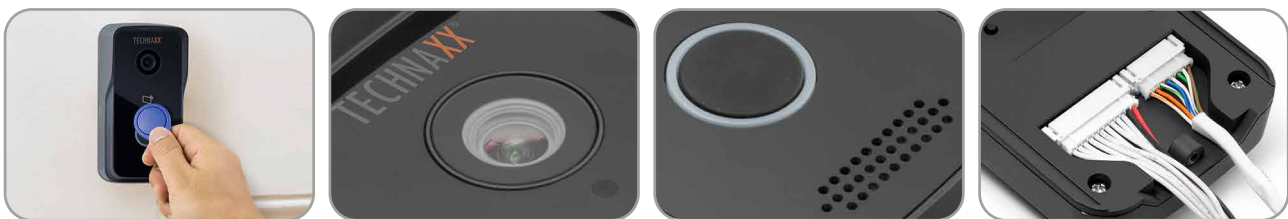

- Videotelefon ke dveřím s WiFi venkovní kamera & funkci uvolňování vrat přes APP
- Připojení přes WiFi ~25m nebo síťový kabel
- 1/4" obrazový snímač CMOS s 1 megapixel
- Obraz v reálném čase HD 720P přez APP
- Rozlišení video 1280x720
- 2,2mm objektiv: pozorovací úhel 105° horizontálně & 72° vertikálně
- Funkce Nočního Vidění ~1-2m s IR-čidlem
- Funkce "Push Notice" přes APP dveří kroužkem & sabotáž alarm
- Přístup přes iOS & Android APP zdarma
- Komunikace obousměrný (zabudovaný mikrofon & reproduktor)
- Podpora RFID/NFC čipové karty pro otevírání vstupních dveří
- Seznam návštěvníků s data & času
- Skladování na karty MicroSD až 32GB nebo FTP server
- IP65 třída ochrany kamery (proti vodnímu paprsku & prachu)

### Technické údaje:

- Integrovaný: Mikrokontrolér & Linux OS
- Kompresce videa H.264 standard
- Kompresce zvuku G.711 (mikrofon, reproduktor, komunikace obousměrný)
- Otevírání dveří přes WEB rozhraní, My Secure Pro APP (iOS & Android), PC Client (Windows), RFID Chip (vzdálenost ~1-3cm)
- 10/100Mbps samo-adaptabilní Ethernetový & podpora WiFi protokolu IEEE802.11b/g/n
- Síťový protokol: TCP / IP
- Vestupné: 1-kanalové tlačítko odemýkání, 1-kanalová zpětná vazba dveřního snímače
- Venkovní ovládání 1 relé pro hlavní zámek
- Spotřeba proudu: operace max. 7W / standby max. 1W
- Externí zdroj napájení DC 12V/1A nebo standardní PoE (802.3af)
- Doporučená montážní výška 1,4-1,6m / Povrchová montáž
- Provozní podmínky: -30°C~+60°C, vlhkost 90% nebo méně
- Hmotnost / Rozměry: 400g / (D) 13,5 x (Š) 7,0 x (V) 3,5cm