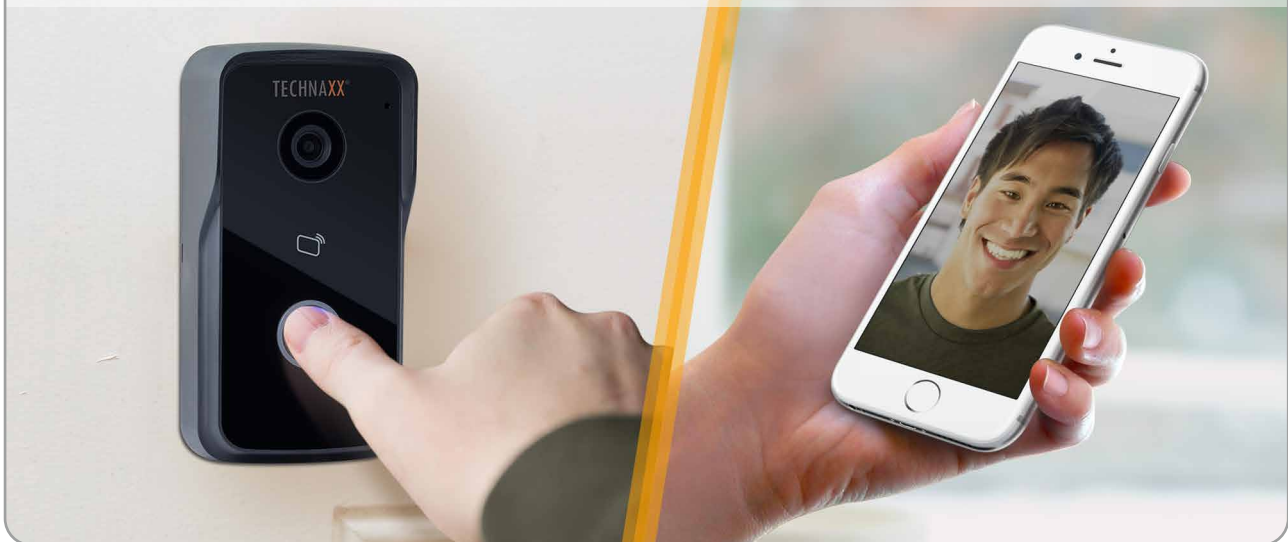

## Smart WiFi Videotelefon ke Dveřím TX-82

Videotelefon ke dveřím s WiFi venkovní kamera & funkci uvolňování vrat

- |  |  |  |   |
|--|--|--|---|
| <b>HD Kamera 720P mit CMOS Sensor / HD Camera 720P with CMOS Sensor</b>  | <b>Überwachung von Eingangsbereichen / Monitoring Entrance Areas</b>               | <b>Echtzeit-Videoaufnahme / Real Time Video Recording</b>  | <b>Schnappschussaufnahme / Snapshot Function</b>                                  |
| <b>Live-Bild via Mobiltelefon / Live preview via mobile phone</b>  | <b>Türöffnung via APP oder RFID/NFC Chip / Unlock door by APP or RFID/NFC Chip</b> | <b>Sichtwinkel 105° horizontal &amp; 72° vertikal / Viewing Angle 105° horizontal &amp; 72° vertical</b> | <b>Nachtsichtfunktion / Night Vision Function</b>                                 |
| <b>Push-Nachricht via APP bei Türklingel &amp; Sabotagealarm / Push Notice via APP by door ring &amp; tamper alarm</b> | <b>Gegensprechanlage / 2-Way-Communication</b>                                     | <b>Speicherung auf MicroSD Karte / Storage on MicroSD Card</b>   | <b>IP65 Strahlwasser- &amp; Staubschutz / IP65 Waterjet &amp; Dust Protection</b> |

- Videotelefon ke dveřím s WiFi venkovní kamera & funkci uvolňování vrat přes APP
- Připojení přes WiFi ~25m nebo síťový kabel
- 1/4" obrazový snímač CMOS s 1 megapixel
- Obraz v reálném čase HD 720P přez APP
- Rozlišení video 1280x720
- 2,2mm objektiv: pozorovací úhel 105° horizontálně & 72° vertikálně
- Funkce Nočního Vidění ~1-2m s IR-čidlem
- Funkce "Push Notice" přes APP dveří kroužkem & sabotáž alarm
- Přístup přes iOS & Android APP zdarma
- Komunikace obousměrný (zabudovaný mikrofon & reproduktor)
- Podpora RFID/NFC čipové karty pro otevírání vstupních dveří
- Seznam návštěvníků s data & času
- Skladování na karty MicroSD až 32GB nebo FTP server
- IP65 třída ochrany kamery (proti vodnímu paprsku & prachu)