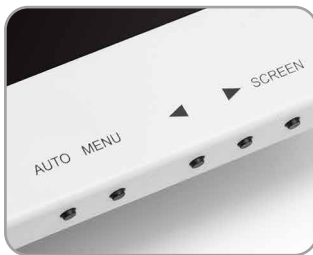

Security Premium kit de caméra de surveillance TX-30

Moniteur de 18,5 pouces avec fonction d'enregistrement & caméra extérieure HD

 18.5" HD LCD Monitor with loudspeaker / 18.5" HD LCD Monitor mit Lautsprecher	 HD Camera 720P with CMOS Sensor / HD Kamera 720P mit CMOS Sensor	 Wireless Transmission with 2.4GHz / Funkübertragung mit 2.4GHz	 Wireless Camera Connection max. 8 Cameras / Kabellose Kameraverbindung max. 8 Kameras
 USB Backup Function / USB-Backup-Funktion	 Real Time Video for Recording / Echtzeit-Videoaufnahme	 Hard Disk Storage Function / Festplattenspeicherfunktion	 Push Message via APP when motion is detected / Push-Nachricht via APP bei Bewegungserkennung
 PIR Day & Night Vision Function / PIR-Tag- & Nachtsichtfunktion	 8-Window Split-Screen Function / 8-Fenster-Teilungsfunktion	 IP66 Waterjet & Dust Protection / IP66 Strahlwasser- & Staubschutz	 Built-in Microphone Audio Recording / Eingebautes Mikrofon für Audioaufnahmen

- Enregistreur & Récepteur & Moniteur en un seul appareil
- Transmission sans fil avec 2.4GHz via Plug & Play
- HD LCD moniteur avec haut-parleur
- HD caméra résolution vidéo 1280x720 (720P)
- Caméra microphone intégré pour l'enregistrement audio
- Capteur PIR avec ~8m de distance le jour & la nuit
- Notification push via APP quand un mouvement est détecté
- Connexion caméras sans fil avec 8 caméras maximum
- Fonction écran de 8-fenêtres divise pour la surveillance en temps réel/de routine/événement
- Fonction de stockage sur le disque dur & de sauvegarde USB
- Opération du réseau via un connexion par câble LAN
- Visionnage sur mobile via iOS & Android APP gratuit (Technaxx Security Premium)
- Surveillance aisée via un PC (logiciel PC Client)
- Accès PC dans le monde entier (DDNS) [www.technaxx2p.de]
- IP66 caméra classe de protection contre jet d'eau & poussière