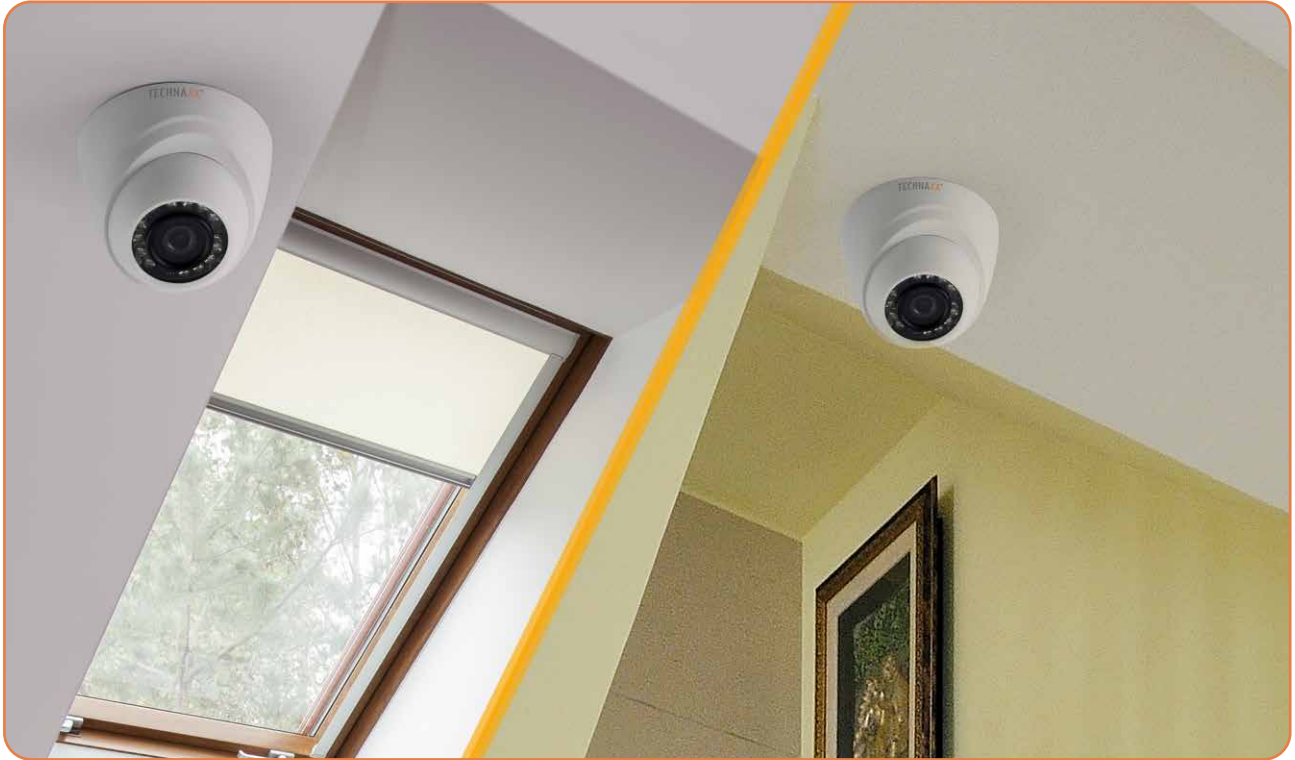

## Extra camera Dome voor Mini Security Kit PRO HD 720P TX-49 Bewakingscamera voor gebruik binnenshuis

- Videoresolutie: 1280 × 720 @ 25 fps (PAL)
- High-performance CMOS beeldsensor met 1,0 Megapixels
- Ondersteuning HDCVI HD video-uitgang
- Transmissie-afstand tot 250m via 75-3 coax-kabel zonder gegevensverlies
- Real-time verzending op hoge snelheid en grote afstand
- Automatische ICR-schakelaar voor surveillance bij zowel daglicht als 's nachts
- Automatisch: belichting, witbalans, elektronische sluiters, opwaardeerfunctie
- Herstel heldere en contrastrijke video
- Ondersteunt IR functie met IR-LED-bereik max. 10m

### Technische specificaties:

- Min Lichtsterkte: 0,01 Lux @ F1.2 (AGC AAN), 0 Lux met IR ingeschakeld
- Elektronische sluiters: 1/50 Sek. ~ 1/100000 Sek. (PAL)
- 1-kanaal HDCVI high definition video uitgang
- BLC (terug lichtcontrole): automatisch
- IR-Licht alleen is actief voor video-opnamen in de nachtmodus
- Voeding: DC 12V ± 10%
- Stroomverbruik: 2,2W max. (Ingang 12V/0,18A) IR max. 10m
- Gebruikstemperatuur: - 30°C ~ 60°C
- Installatie allen binnen: muurmontage / plafondmontage
- Gewicht / Afmetingen: 100 g / Ø 8,5 × (H) 6,9 cm

### Inhoud verpakking:

- Dome camera voor Mini Security Kit PRO HD 720P TX-49
- 1x BNC 18,3m videokabel
- 3x schroeven en 3x pluggen
- Gebruikersaanwijzing