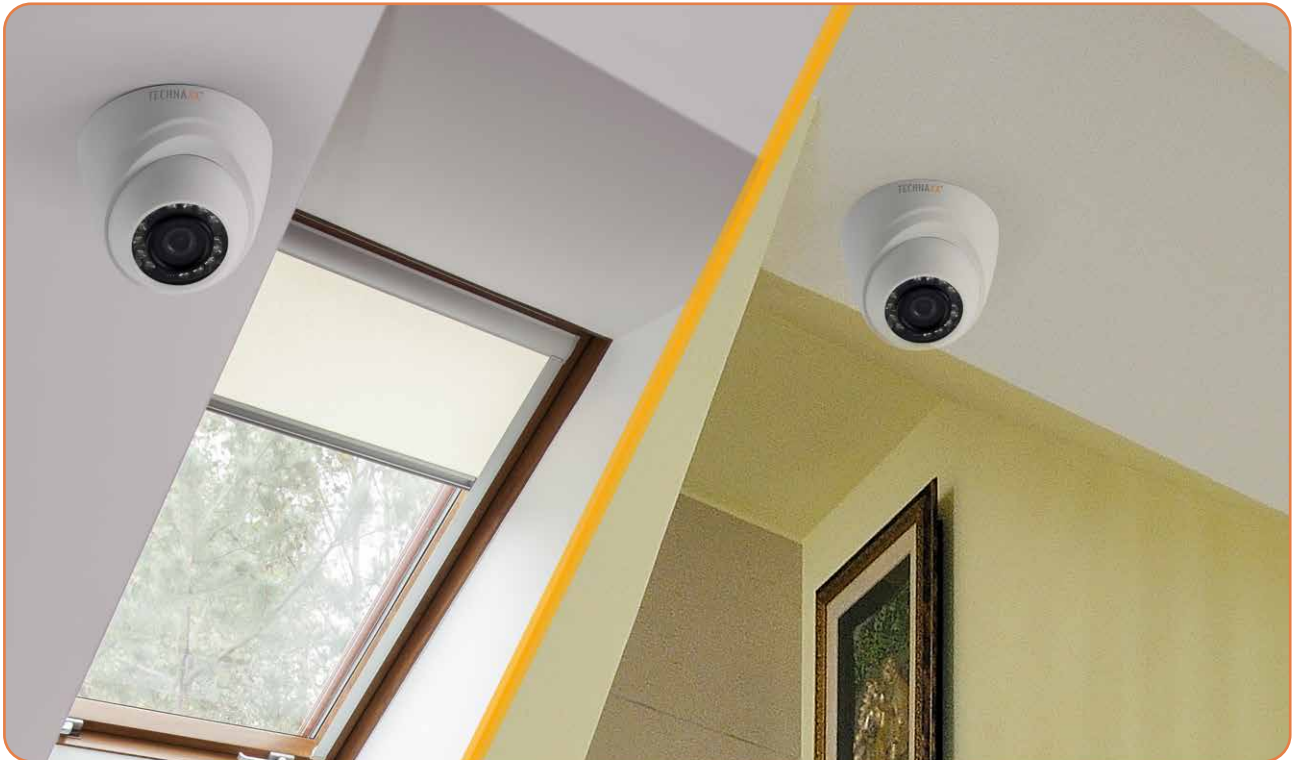

Cámara adicional Dome para Mini Security Kit PRO HD 720P TX-49 Cámara de vigilancia por el uso de interior

- Resolución de vídeo: 1280 × 720 @ 25 fps (PAL)
- Sensor de imagen CMOS de altas prestaciones con 1,0 Mega píxeles
- Soporta salida de vídeo HD HDCVI
- Distancia de transmisión de hasta 250m a través cable coaxial 75-3 sin pérdida de datos
- Transmisión en tiempo real a alta velocidad y larga distancia
- Interruptor ICR automático para vigilancia durante el día y durante la noche
- Automáticamente: exposición, balance de blancos, obturador electrónico, control de ganancia
- Restablece un vídeo nítido y vivo
- Soporta función de IR con IR LED distancia max. 10m

Especificaciones técnicas:

- Min. iluminación: 0,01 Lux @ F1.2 (AGC ON), 0 Lux con IR encendido
- Obturador electrónico: 1/50 seg. ~ 1/100000 seg. (PAL)
- Salida de vídeo de alta definición HDCVI 1-canal
- BLC (control de luz de fondo): automáticamente
- Luz IR solamente está activo para las grabaciones de vídeo en modo nocturno
- Alimentación: DC 12V ± 10%
- Consumo de potencia: 2,2W máx. (Entrada 12V/0,18A) IR máx. 10m
- Temperatura de trabajo: - 30°C ~ 60°C
- Instalación sólo en interiores: montaje en pared / montaje en techo
- Peso / Dimensiones: 100 g / Ø 8,5 × (Al) 6,9 cm

Contenido del paquete:

- Dome cámara para Mini Security Kit PRO HD 720P TX-49
- 1x BNC 18,3m cable vídeo
- 3x tornillos y 3x clavijas
- Manual de usuario

Código EAN:

4260358121291

Número de artículo 4563