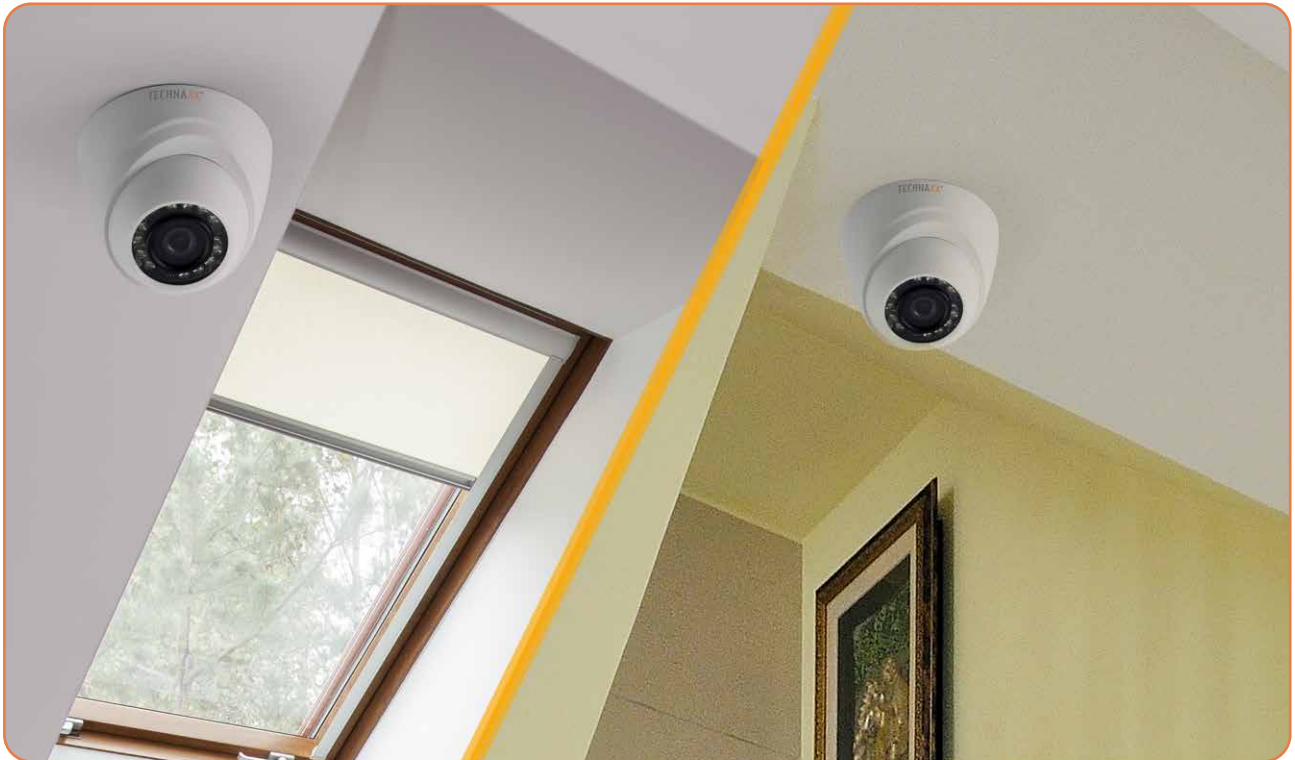

Zusatzkamera Dome zum Mini Security Kit PRO HD 720P TX-49 Überwachungskamera für den Innenbereich

- Videoauflösung: 1280 × 720 @ 25 fps (PAL)
- Hochleistungs-CMOS-Bildsensor mit 1,0 Megapixel
- Unterstützt HDCVI HD Videoausgang
- Übertragungsbereich bis zu 250m über 75-3 Koaxialkabel ohne Datenverlust
- Echtzeitübertragung mit hoher Geschwindigkeit und großer Entfernung
- Automatischer ICR-Schalter, um Überwachung sowohl bei Tag als auch bei Nacht zu realisieren
- Automatisch: Belichtung, Weißabgleich, elektronische Blende, Verstärkerfunktion
- Klares und anschauliches Video wiederherstellen
- Unterstützt IR-Funktion mit IR LED Reichweite max. 10m

Technische Spezifikationen:

- Min. Beleuchtung: 0,01 Lux @ (F1.2, AGC AN), 0 Lux mit IR eingeschaltet
- Elektronische Blende: 1/50 Sek. ~ 1/100000 Sek. (PAL)
- 1-Kanal HDCVI hochauflösender Videoausgang
- BLC (Hintergrundlicht-Kontrolle): automatisch
- IR-Licht ist nur aktiv bei Videoaufnahmen im Nachtmodus
- Stromversorgung: DC 12V ± 10%
- Stromverbrauch: 2,2W max. (Eingang 12V/0,18A) IR max. 10m
- Betriebstemperatur: - 30°C ~ 60°C
- Installation nur Innenbereich: Wandmontage / Deckenmontage
- Gewicht / Maße: 100 g / Ø 8,5 × (H) 6,9 cm

Verpackungsinhalt:

- Dome Kamera zum Mini Security Kit PRO HD 720P TX-49
- 1x BNC 18,3m Videokabel
- 3x Schrauben und 3x Dübel
- Bedienungsanleitung

EAN-Code:

4260358121291 Artikel-Nr. 4563