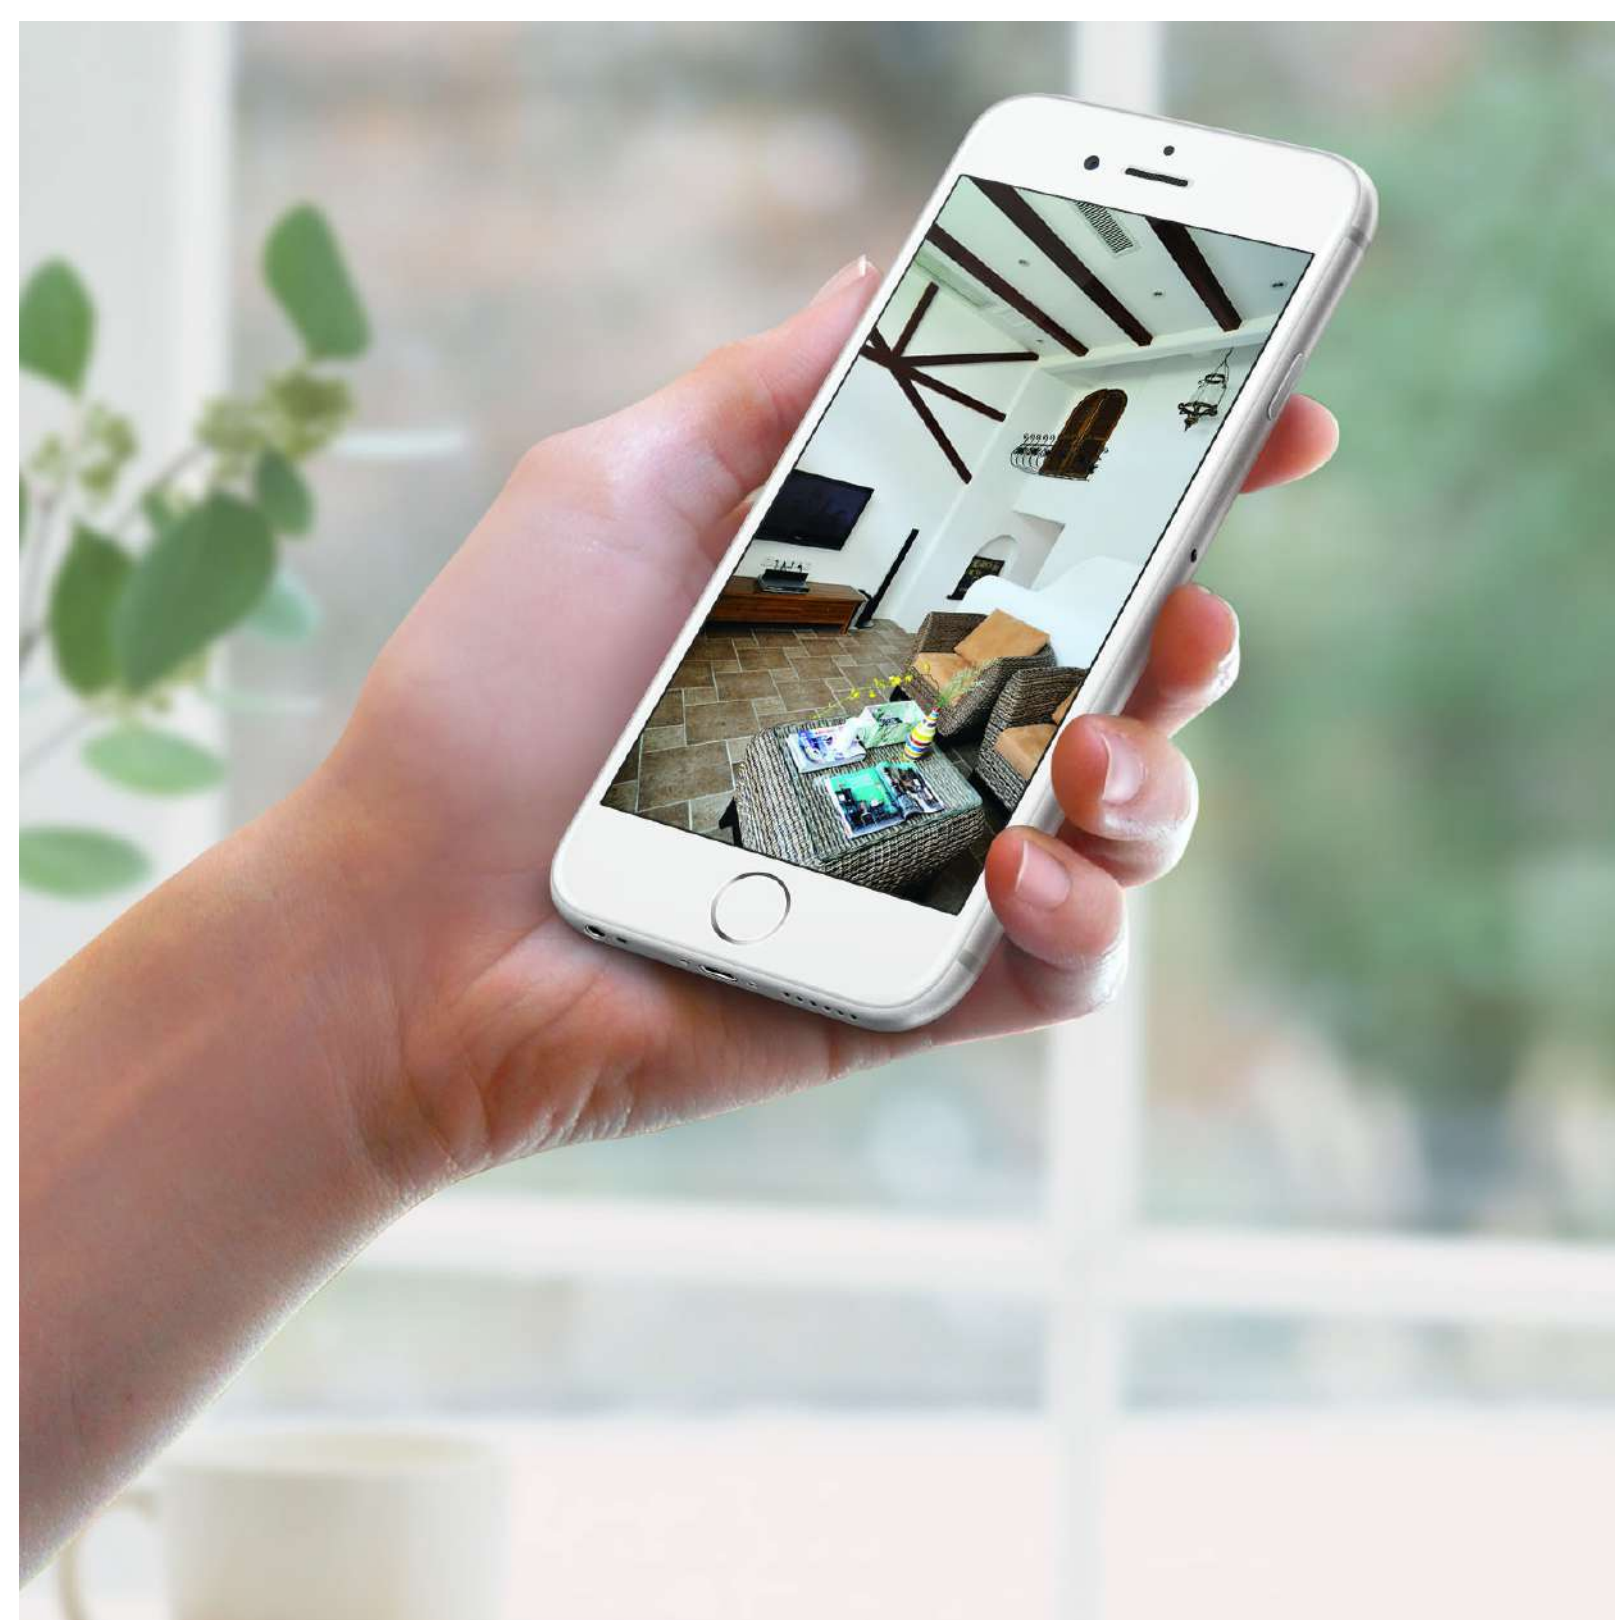

TECHNAXX[®]
GERMANY

Easy IP-Cam Socket FullHD TX-57

Easy IP-Cam Socket FullHD TX-57

Surveillance des zones intérieures

Angle de vision de 80°

Prise d'alimentation facile

IR LED

Notification Push via APP

Capteur PIR

Résolution vidéo FullHD 1080P

Stockage sur cartes MicroSD

Microphone

P2P et Push

Capteur CMOS 2MP

Surveillez les espaces intérieurs avec cette caméra pratique Easy IP-Cam Socket. La TX-57 est alimenté directement par la prise et peut ainsi prendre des enregistrements vidéo clairs sous différents angles dans la pièce et enregistrer des sons à l'aide du microphone intégré

Surveillance cachée

Idéal pour visualiser et surveiller les pièces et autres lieux intérieurs. La caméra dispose d'un microphone intégré pour les enregistrements audio

Résolution de haute qualité

Cette mini caméra a une résolution vidéo FullHD 1080P (1920x1080), 30fps. Capteur d'image CMOS 2 mégapixels