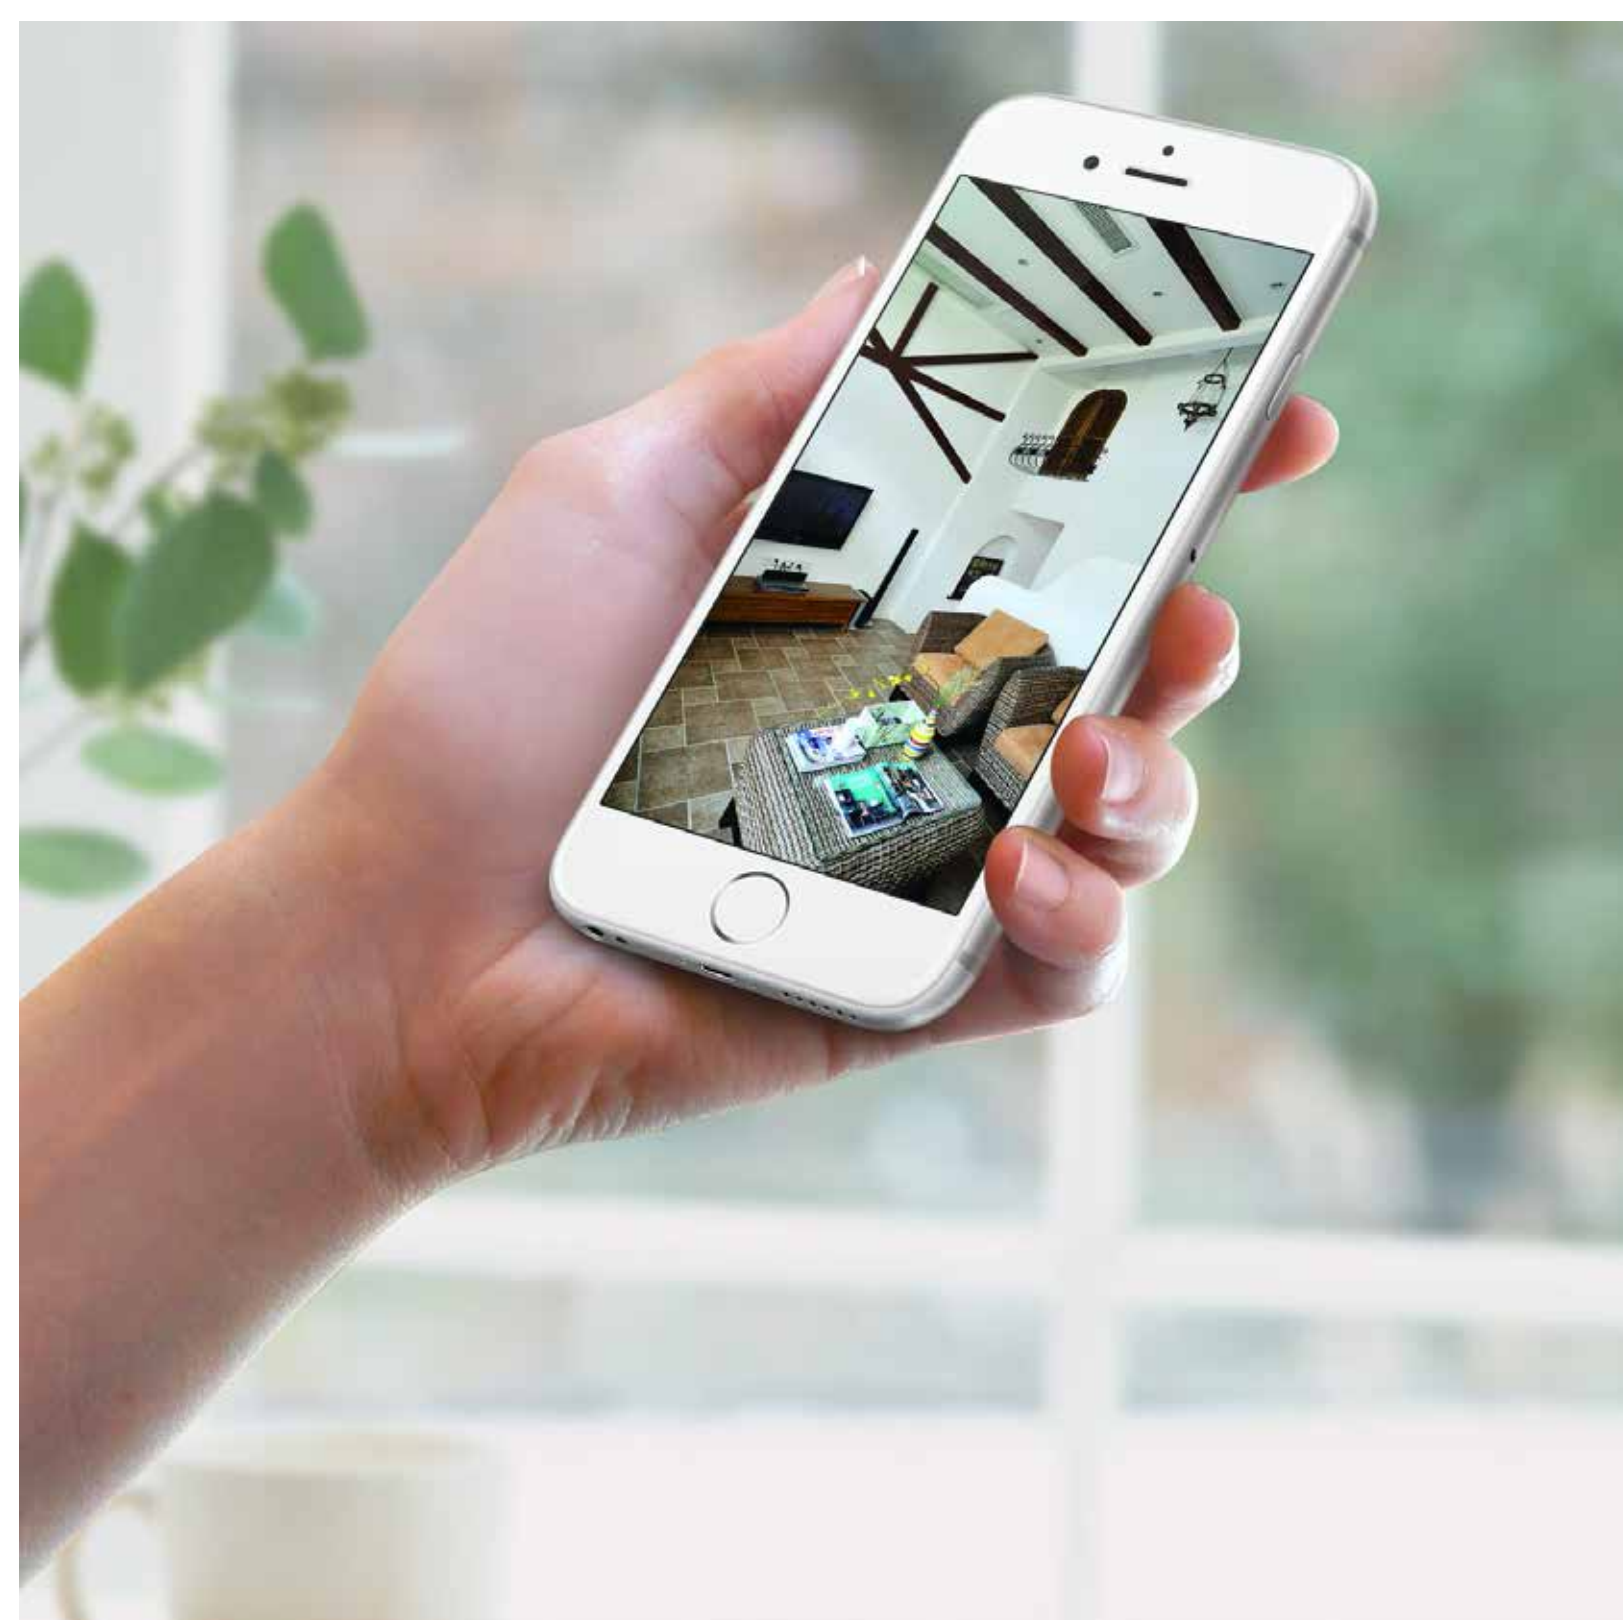

# IP-Cam – Enchufe de fácil uso, FullHD TX-57

Vigilancia de  
áreas interiores

FullHD 1080P  
Resolución de vídeo

80° Ángulo de  
visualización

Almacenamiento  
en tarjetas MicroSD

Fuente de alimen-  
tación Easy Socket

Micrófono

IR LED

Notificación push a  
través de la aplicación

P2P y Push

Sensor PIR

Sensor CMOS  
2MP

Supervise las zonas interiores con esta práctica cámara de enchufe Easy IP-Cam. La TX-57 recibe alimentación directamente de la toma de corriente y puede así realizar grabaciones de vídeo nítidas desde diferentes ángulos de la habitación y grabar sonidos con la ayuda del micrófono incorporado.

### **Vigilancia oculta**

Ideal para ver y vigilar habitaciones y otros lugares de interior. La cámara cuenta con un micrófono incorporado para realizar grabaciones de audio.