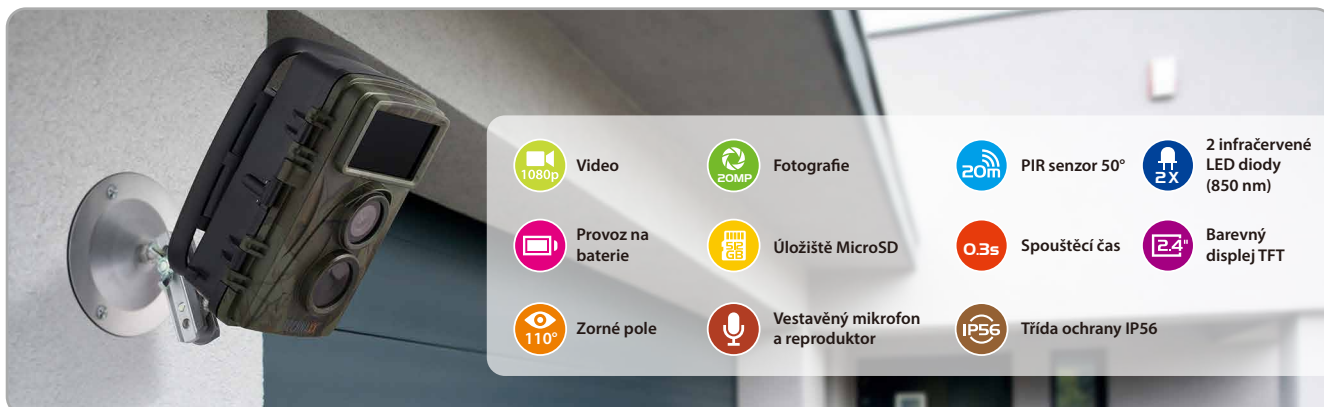

Nature Wild Cam TX-160

Bezpečnostní kamera bateriový pro vnitřní i venkovní použití

- Ideální pro nahrávání a sledování přírody a pro monitorování domů
- Rozlišení videa FullHD 1080p
- 2,4" TFT LCD (720x320)
- Volitelné funkce: video, photo, video a foto
- PIR čidlo (~20m) & IČ rozsahu (~20m) pro noční záběry
- Doba spuštění 0,3 sekundy
- Zabudovaný mikrofon & reproduktor
- Karta MicroSD** až 512GB (**není součástí)
- Ochranná třída camera IP56 (proti prachu & vodním paprskem ochrana)

Technické údaje:

- Snímač obrazu 1/3,2" CMOS 8MP
- Rozlišení videa: 3840x2160/10fps, 2688x1520/20fps, 1920x1080/30fps, 1280x720/60fps, 1280x720/30fps, 720x480/30fps; 640x480/30fps, 320x240/30fps
- Rozlišení fotografování: 20MP (5200x3900 interpolovaná), 16MP (4608x3456 interpolovaná), 12MP (4000x3000 interpolovaná), 8MP (3264x2448), 5MP (2592x1944), 3MP (2048x1536), 1MP (1280x960)
- Délka videa: Programovatelná 3 sek.–10 min
- Formát souboru JPEG / AVI
- Objektivu: f=3.3mm, F/NO2.0, FOV=110°, Auto IČ filtr
- Interval spuštění 5 sek.–60 min. programovatelný
- Funkce lapse 3 sek.–24 hodin programovatelný
- Napájení: 8x AA baterií* (*součástí), externí zdroj napájení 6V**, minimálně 1,5A
- Pohotovostní doba ~12 měsíců
- Provozní teplota -20°C ~ +50°C
- Hmotnost / Rozměry: 311g (bez baterií) / (D) 9,0 x (Š) 7,2 x (V) 13,6cm

Obsah balení:

Nature Wild Cam TX-160, Mini USB kabel, AV kabel, Montážní pás & montáž na stěnu, 3x šrouby & 3x hmoždinky, 8x AA baterií, Návod k obsluze

Číslo položky 4913